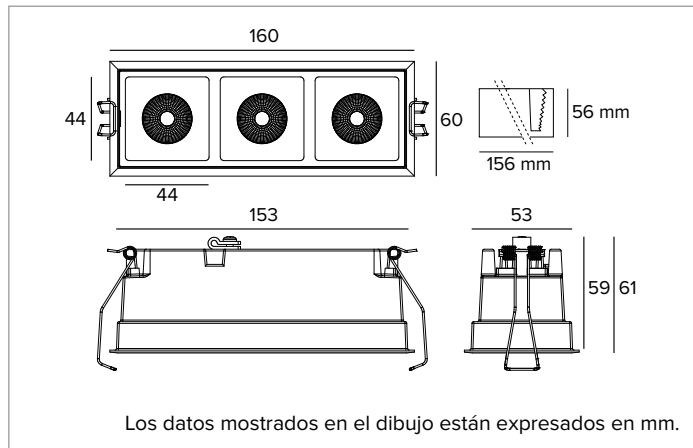

LÁMPARA

LED Chip on Board de alta eficiencia Ra90.
Clase de eficiencia energética: D
Potencia nominal: 17W
Flujo nominal: 2615lm
Índice de reproducción cromática: 90
Rf: 92
Rg: 101
CCT nominal: 3000K
SDCM: 2
Duración útil (L80/B10): >50000h tq +25°C

CARACTERÍSTICAS LUMINOTÉCNICAS

Óptica MWFL. Reflector de aluminio anodizado y marco de policarbonato negro. La luminaria es apta para la instalación en ambientes de trabajo UGR<17 (EN12464-1).
Óptica: REFLECTOR
Apertura del haz de luz: MWFL
Eficiencia óptica: 77%
Flujo luminaria: 2023lm
Rendimiento luminoso: 105lm/W
Seguridad fotobiológica: Conforme al grupo de riesgo RG1 (Riesgo Bajo)

CARACTERÍSTICAS MECÁNICAS

Cuerpo de aluminio fundido a presión barnizado en negro. Versión Large 3X.
Color y acabado: Negro profundo
Dimensiones: AxB=160x60mm
Peso: 0,5Kg
Versión: 3X
Grado de protección: IP20

CARACTERÍSTICAS ELÉCTRICAS

Equipado con driver electrónico ON-OFF. Luminaria compatible con EN 60598-2-22 para suministro de energía desde un sistema de emergencia centralizado CPSS (Central Power Supply System), no incorporado en la luminaria - áreas de alto riesgo excluidas. La potencia y el flujo predeterminados son 100% en CA y 100% en CC.
Potencia luminaria: 19W
Alimentación: 220-240Vac 50/60Hz
Clase de aislamiento: CLASE 2
Tipo driver / Control: ON-OFF
Driver incluido: Sí
Clase F: Sí
SAFE FLICKER: PstLM=<1 e SVM=<0,4 (IEC TR 61547-1 e IEC TR 63158), garantizando una luz más cómoda y segura
Temperatura ambiente: 0°C / +25°C

INSTALACIÓN

Sistema de enganche rápido mediante muelles para instalaciones en falsos techos de 0 a 30mm.

NOTAS

Disponible bajo petición la versión 110-277Vac.

GARANTÍA

5 años.

ADVERTENCIAS

Luminaria diseñada para su eliminación/reciclaje al final de su vida útil. Fuente luminosa reemplazable (solo LED) por un profesional. Equipo de control reemplazable por un profesional.

En función de la continua evolución tecnológica de los componentes electrónicos, los datos indicados están sujetos a actualización por lo que es necesario solicitar confirmación al hacer el pedido.
El flujo luminoso y la potencia eléctrica presentan tolerancias +/-10% respecto al valor indicado. tq +25°C (CIE 121).

Nos reservamos el derecho de realizar cambios técnicos.

Targetti Sankey S.r.l.
Via Pratese, 164
50145 Firenze - Italy
Tel: +39 055 37911
targetti.com
targetti@targetti.com

CCIAA Firenze
Share Capital:
€ 500.000,00
VAT N. (IT):
01537660480
R.E.A: FI-275656